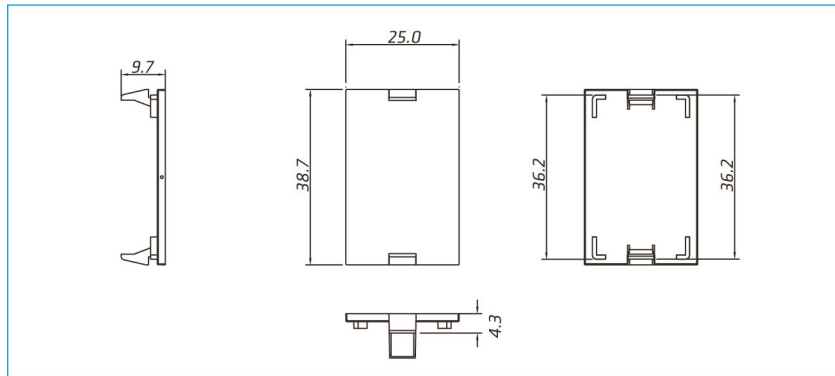

UC CACC BI 01 6C

LJ6C Blank Insert, 38 x 25

Ordering Information

SAP IC	UC P/N	UC Material Code	Product Description	P.U
YAABP00133	BI1339	UC CACC BI 01 6C	LJ6C Blank Insert, 38 x 25	1pc/bag